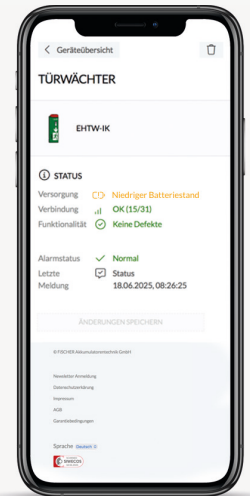

SICHER AUF DAUER Batteriestandsüberwachung

Bei 15% Restkapazität der Batterie ertönt automatisch ein akustisches Signal. Der Mobilfunk-Türwächter meldet die Info zusätzlich in der IoT-Plattform und per eMail und SMS.

EINFACHE BEFESTIGUNG Montagezubehör

Mit dem passenden Montagezubehör lässt sich der Türwächter mühelos und zuverlässig an gängigen Türarten wie Brandschutz-, Glas- oder Glasrahmentüren befestigen.

enthalten in ● = Türwächter Basic ● = Türwächter mit Voralarm

NB-IoT Mobilfunk-Türwächter

Jetzt neu!

Bei unbefugtem Öffnen sendet der Mobilfunk-Türwächter automatisch ein Signal über das NB-IoT-Mobilfunknetz an die easy-NB IoT-Plattform. Definierte Ansprechpartner erhalten eine Alarmmeldung per E-Mail oder SMS*. Gleichzeitig wird das Ereignis sicher dokumentiert – mit Zeitstempel und Standort.

easy
NB

Erfahre mehr über den Mobilfunktürwächter

Scan mich